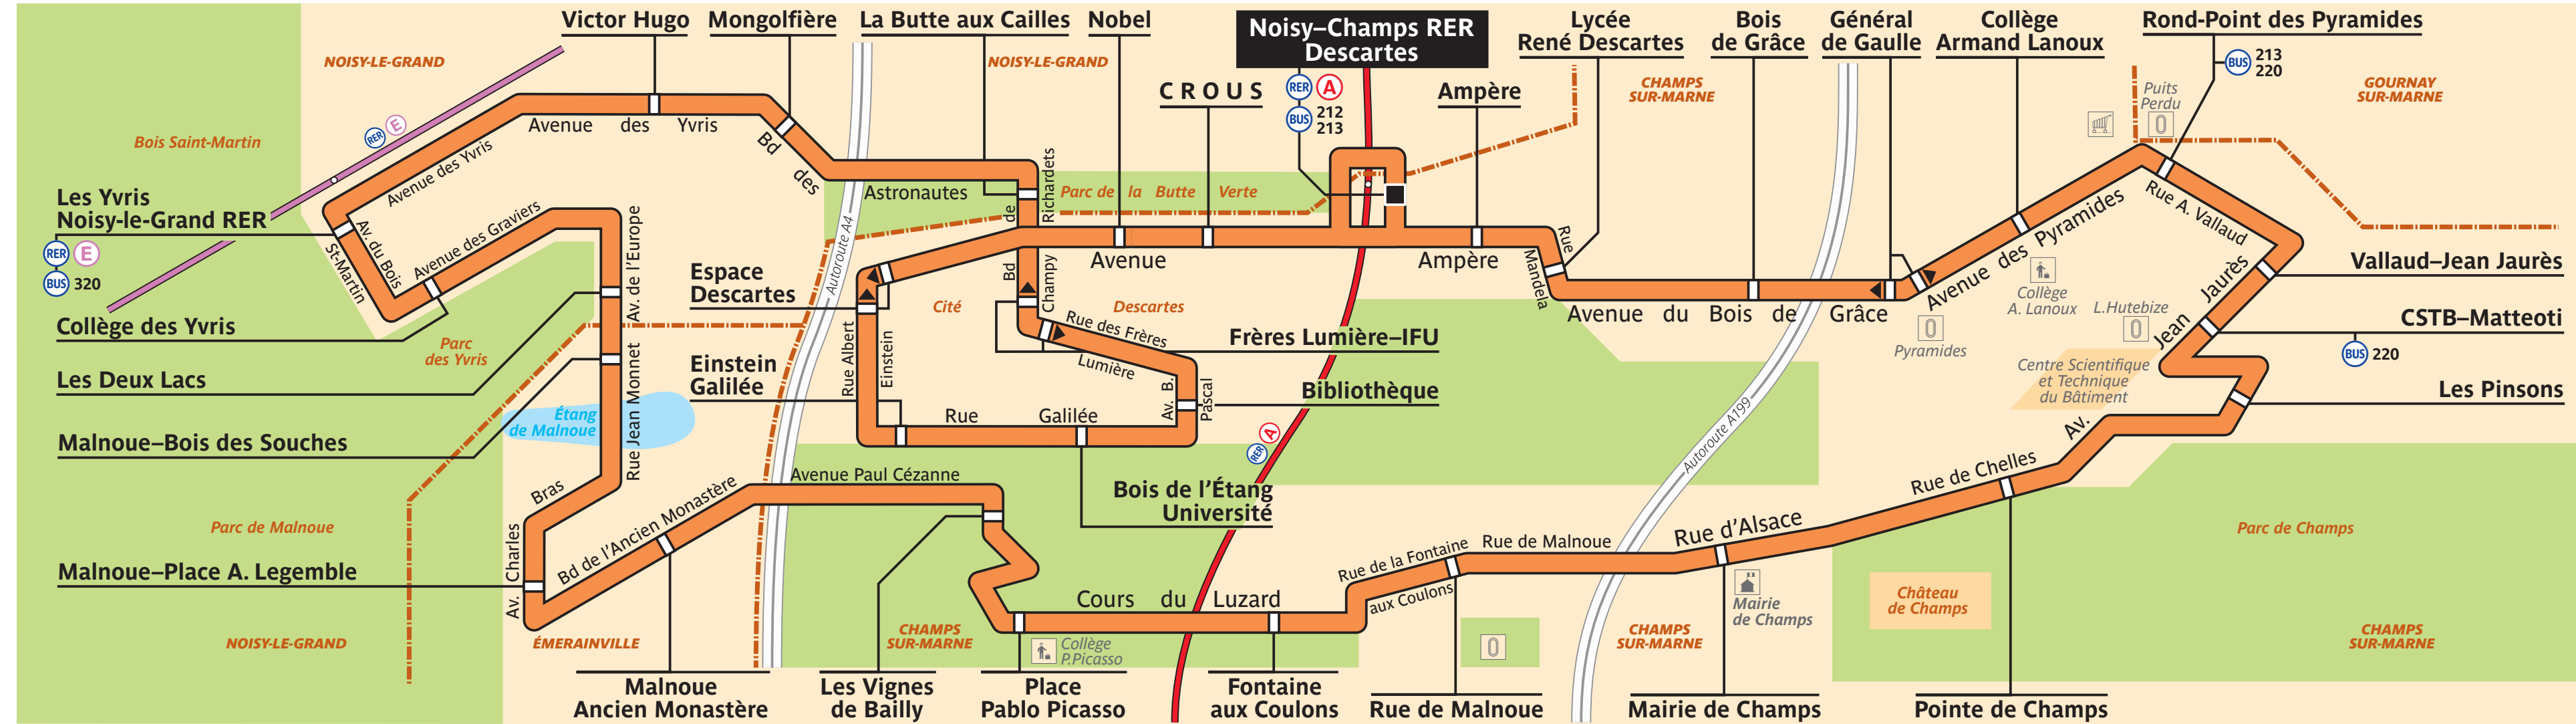

312

service clientèle **32 46**
du lundi au vendredi de 7h à 21h
et de 9h à 17h les samedis, dimanches et jours fériés

ZONE TARIFAIRE 4