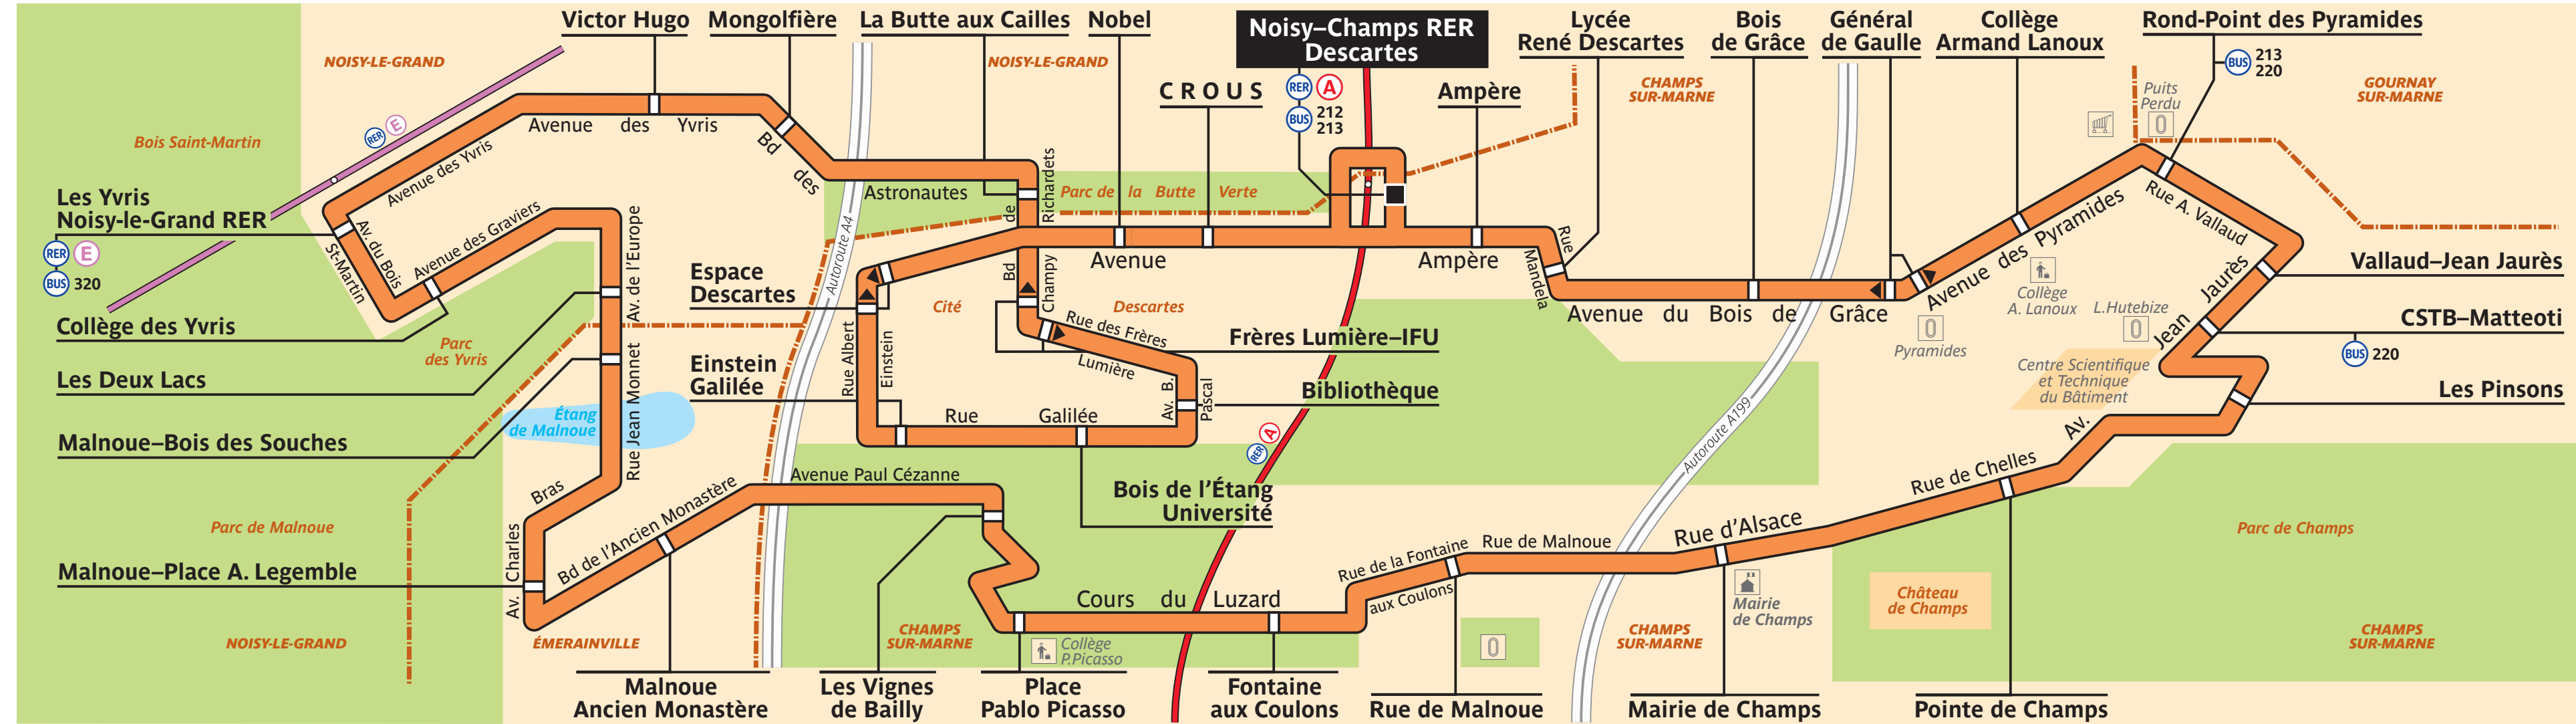

# 312

service clientèle **32 46**  
du lundi au vendredi de 7h à 21h  
et de 9h à 17h les samedis, dimanches et jours fériés 0,34 € min. départ sans ligne fixe

## ZONE TARIFAIRE 4